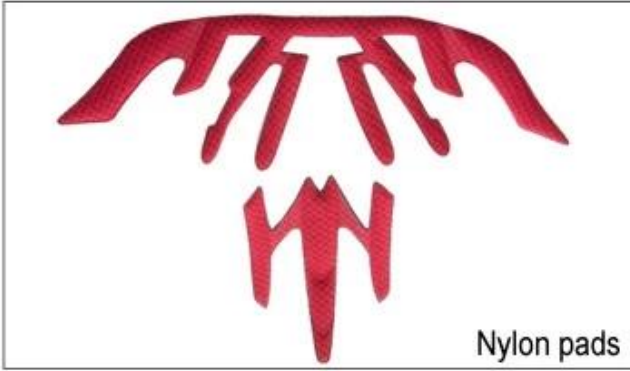

Düşük kaliteli yastıkları: kolay rahatsız ve sıcak saçlı, sürtünme sonra kırık.

Inner Padding Fabric Options

EVA pads

Mesh pads

Nylon pads

Velvet pads

Cool max pads

Low quality pads