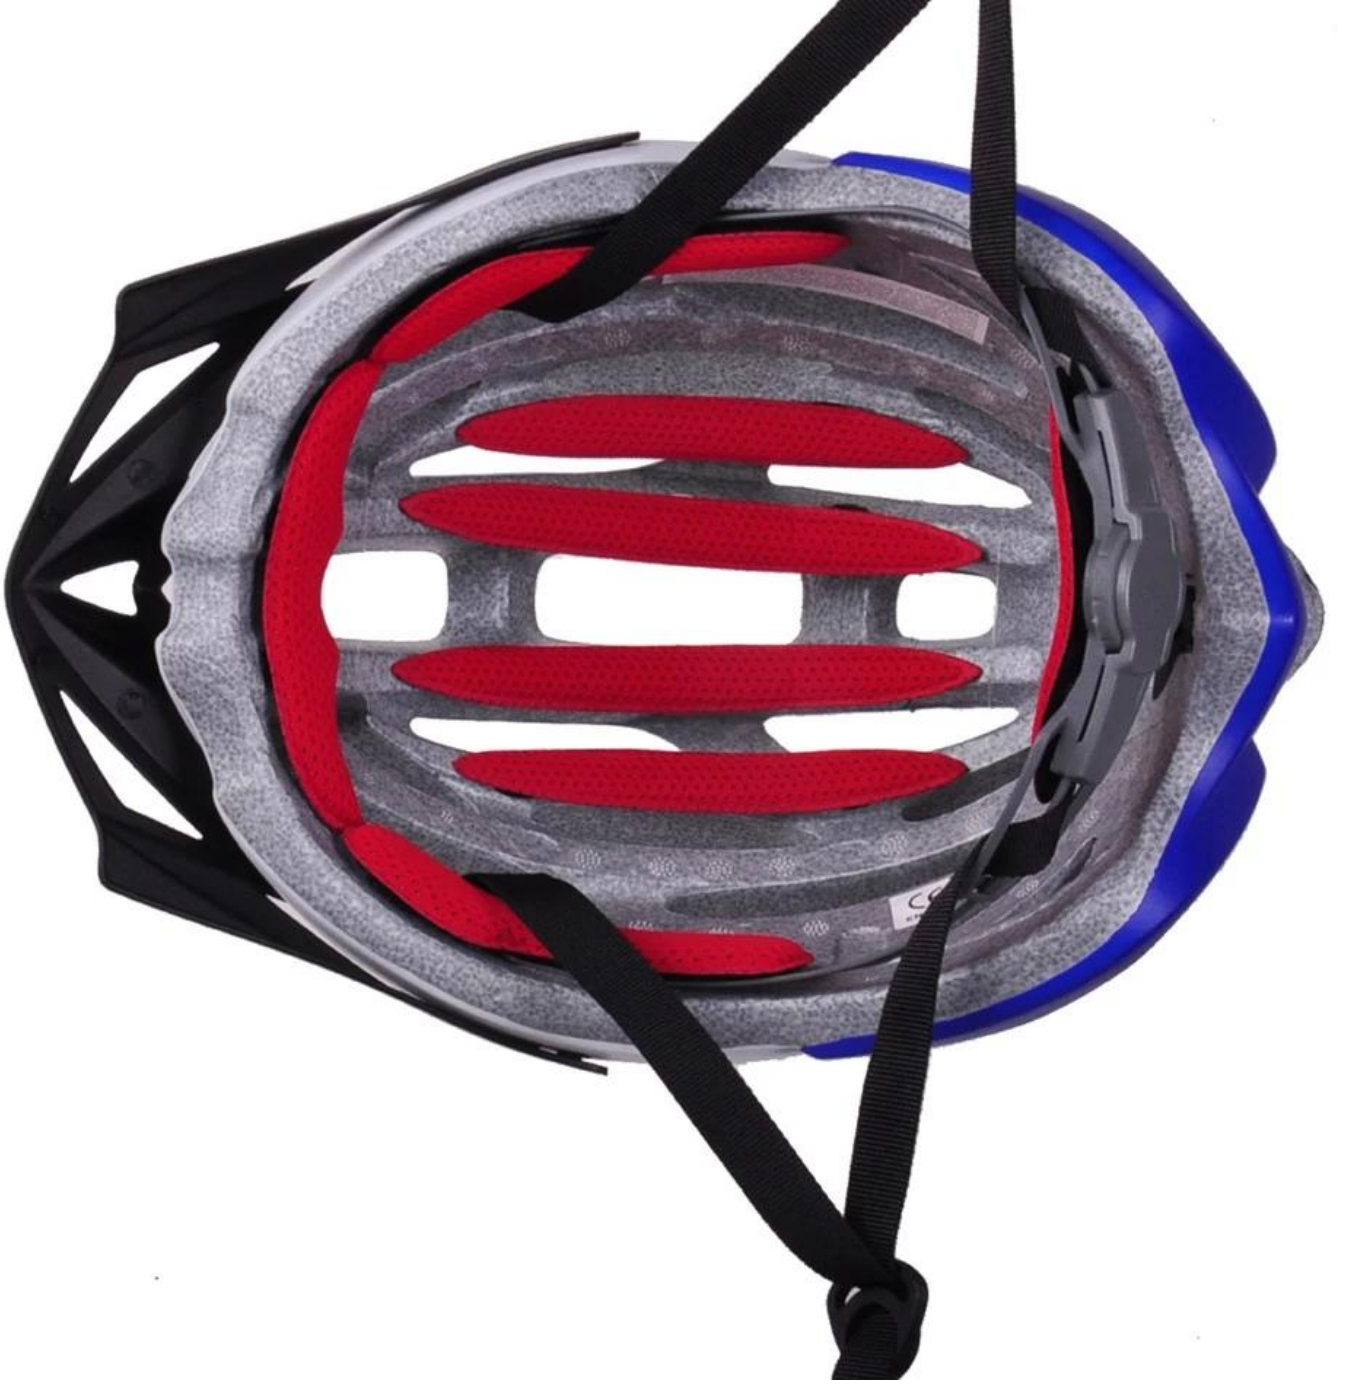

Packaging bilgi

12 adet / Karton: Karton başına Ögeler

Paket Ölçümler: 73X58X35 cm

Brüt Ağırlık: 6.50 kg

Paket Türü: 1 Adet / PP torba wth renk kutusu, Brown KARTON BAŞINA 12 ADET