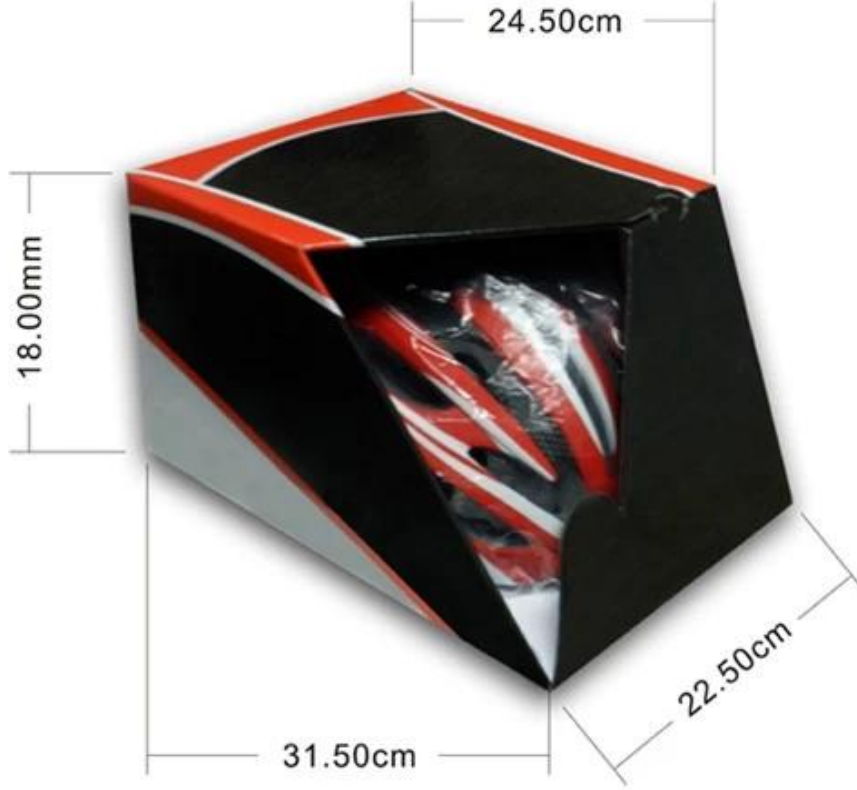

detay resimleri dağ bisikleti kask:

Packaging bilgi

12 adet / Karton: Karton başına Ögeler

Paket Ölçümler: 73X58X35 cm

Brüt Ağırlık: 6.50 kg

Paket Türü: 1 Adet / PP torba wth renk kutusu, Brown KARTON BAŞINA 12 ADET

Packaging

Items per Carton: 12 Pieces/Carton

Package Measurements: 73X58X35 cm

Gross Weight: 6.50 kg

Package Type: 1PCS/PP bag wth color box, 12 PCS PER BROWN CARTON

bisiklet kask baş çevresi bilgisi:

Avrupa kafa formu:

Bir Oval şekilli kask oldukça uygun bir boyutu olan bir binicinin kafası için tasarlanmıştır Avrupalılar için.

Genel kafa formu:

Genel bir kafa formu kask ön-arka yan-yan ölçümü biraz daha uzun bir boyuta sahip bir binicinin kafası için tasarlanmıştır.

Asya kafa formu:

Bir Yuvarlak şekilli kask condierably bir boyutu olan bir binicinin kafası için tasarlanmıştır Asyalılar için uygun.

Deney laboratuvarı:

Olsa bile biz tasarım vücut yapısını geliştirmek için her gerekli unsurları kabul edilir, ama biz hala bizim ürünün her yönlerini incelemek için profesyonel ekipman kullanımı var! Bizim ileri içi test laboratuvarı EN1078, EN397, EN12492, CPSC, vb test gereksinimlerine göre inşa edilmiştir. Bizim seri üretim ya da üçüncü parti test organizasyonu göndermeden önce, biz kaliteli kendimizi & amp kontrol edin; onlar nitelikli emin olun!