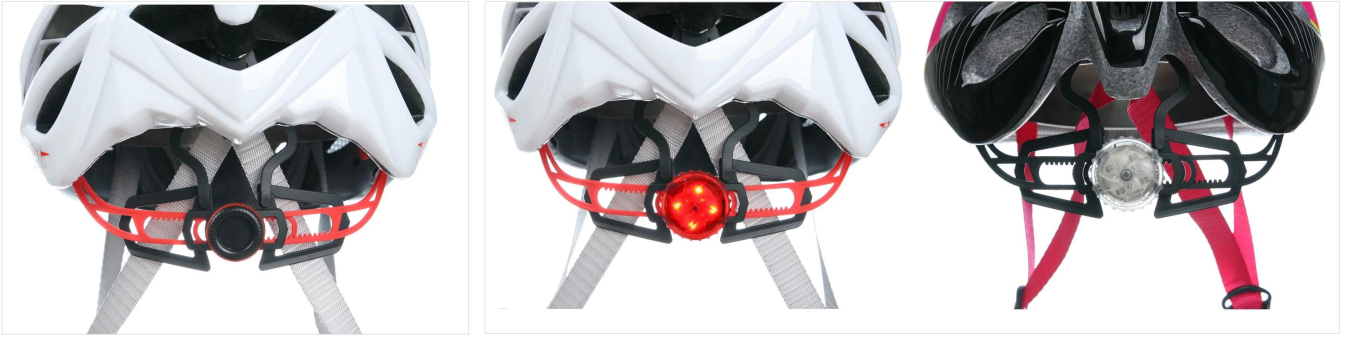

The Dial of Adjustment can be interchangeable with LED light

baş çevresi bilgisi kask fren lambası:

Avrupa kafa formu:

Bir Oval şekilli kask oldukça uygun bir boyutu olan bir binicinin kafası için tasarlanmıştır Avrupalılar için.

Genel kafa formu:

Genel bir kafa formu kask ön-arka yan-yan ölçümü biraz daha uzun bir boyuta sahip bir binicinin kafası için tasarlanmıştır.

Asya kafa formu:

Bir Yuvarlak şekilli kask condierably bir boyutu olan bir binicinin kafası için tasarlanmıştır Asyalılar için uygun.