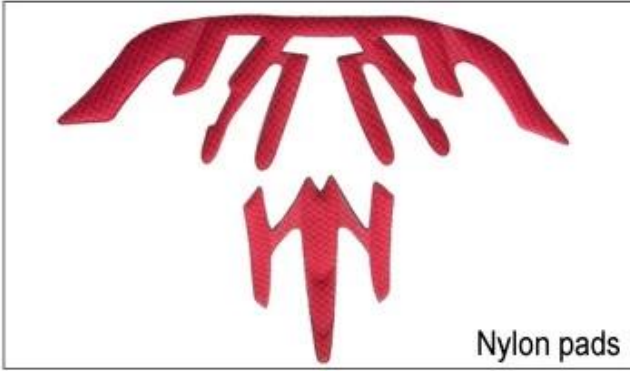

Düşük kaliteli yastıkları: kolay rahatsız ve sıcak saçlı, sürtünme sonra kırık.

Inner Padding Fabric Options

EVA pads

Mesh pads

Nylon pads

Velvet pads

Cool max pads

Low quality pads

Şık bisiklet kask baş çevresi bilgisi:

Avrupa kafa formu:

Bir Oval şekilli kask oldukça uygun bir boyutu olan bir binicinin kafası için tasarlanmıştır Avrupalılar için.

Genel kafa formu:

Genel bir kafa formu kask ön-arka yan-yan ölçümü biraz daha uzun bir boyuta sahip bir binicinin kafası için tasarlanmıştır.