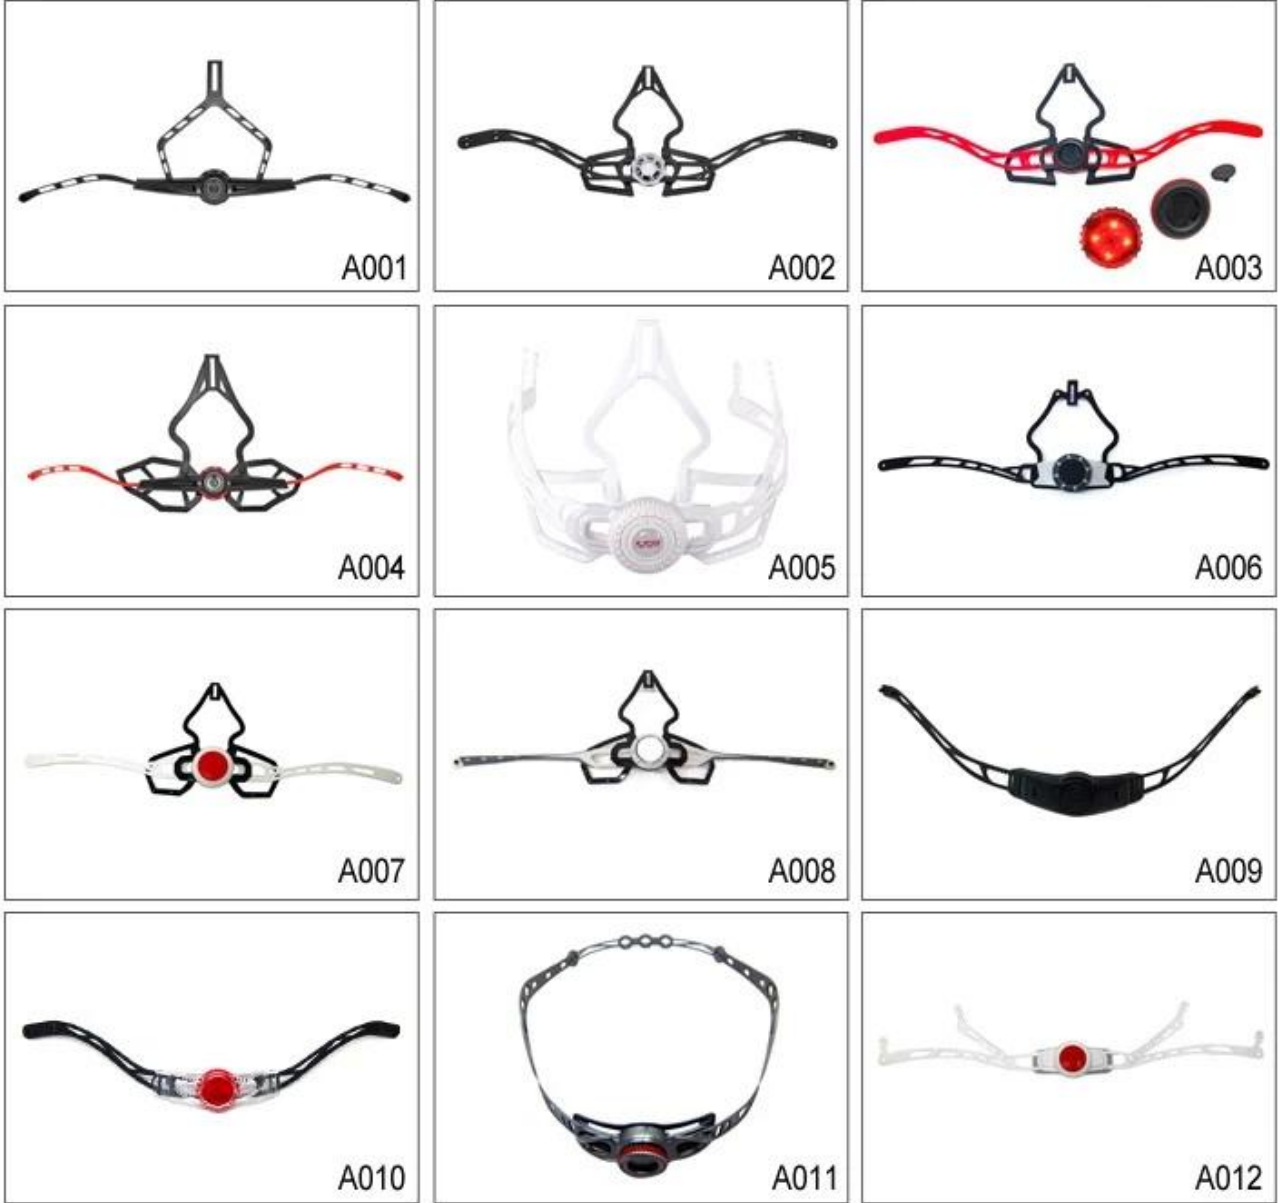

## Buckle Options

ITW standard helmet buckle

Traditional helmet buckle

Patent self-developed magnetic buckle

Fidlock magnetic buckle

We can also customize various colors buckle.

Şaşırmayın! 23 yıllık Ar-amp ile fabrika olarak D tecrübe, farklı kask ve amp ayarlamalar bir seri geliştirdik; farklı kask tasarımları ile uyumlu Yukarı & amp bulabilirsiniz!; vb aşağı ayarlayıcı, Y şekli ayarlayıcı, LED

## Adjustment System Options

İç dolgu kumaş seçenekleri vardır çeşit.

EVA yastıkları: Bu kapalı hücre ve su geçirmez esnek hissediyorum vardır.

pedleri Mesh: toz ve küçük böcek vahşi sürme esnasında kask içine sinek önleyebilir.