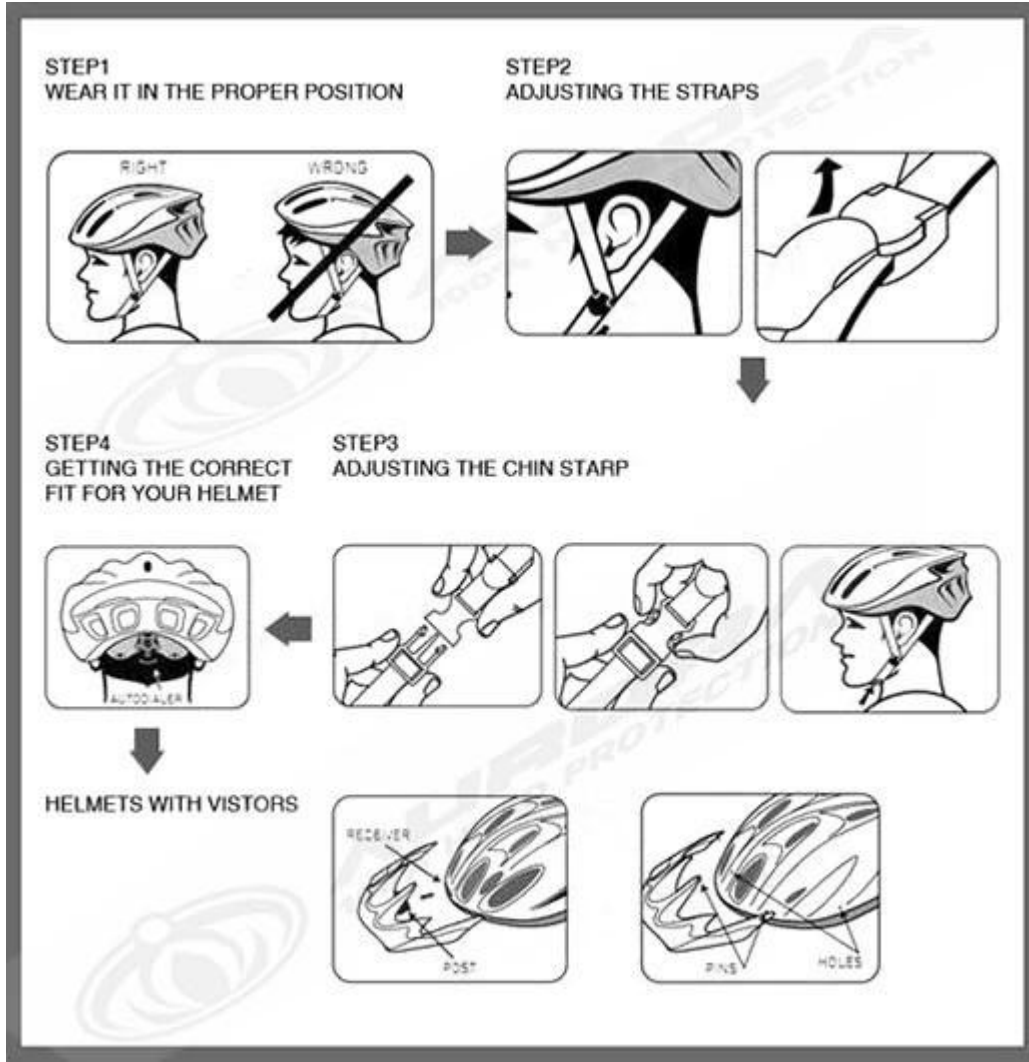

Eğer kompakt hissediyorum kadar çene kayışı 3.Adjusting Adım

boyunduruk 4.Adjust Adım kask çok iyi baş örtüsü emin olun

Olsa bile biz tasarım vücut yapısını geliştirmek için her gerekli unsurları kabul edilir, ama biz hala bizim ürünün her yönlerini incelemek için profesyonel ekipmanları kullanmak var! Bizim ileri içi test laboratuvarı EN1078, EN397, EN12492, CPSC, vb test gereksinimlerine göre inşa edilmiştir. Bizim seri üretim ya da üçüncü parti test organizasyonu göndermeden önce, biz kaliteli kendimizi & amp kontrol edin; onlar nitelikli emin olun!