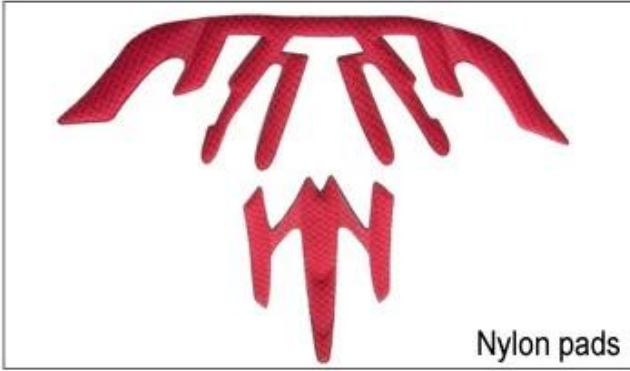

Düşük kaliteli yastıkları: kolay rahatsız ve sıcak saçlı, sürtünme sonra kırık.

Inner Padding Fabric Options

EVA pads

Mesh pads

Nylon pads

Velvet pads

Cool max pads

Low quality pads

ucuz bisiklet kask baş çevresi bilgisi:

Avrupa kafa formu:

Bir Oval şekilli kask oldukça uygun bir boyutu olan bir binicinin kafası için tasarlanmıştır Avrupalılar için.

Genel kafa formu:

Genel bir kafa formu kask ön-arka yan-yan ölçümü biraz daha uzun bir boyuta sahip bir binicinin kafası için tasarlanmıştır.