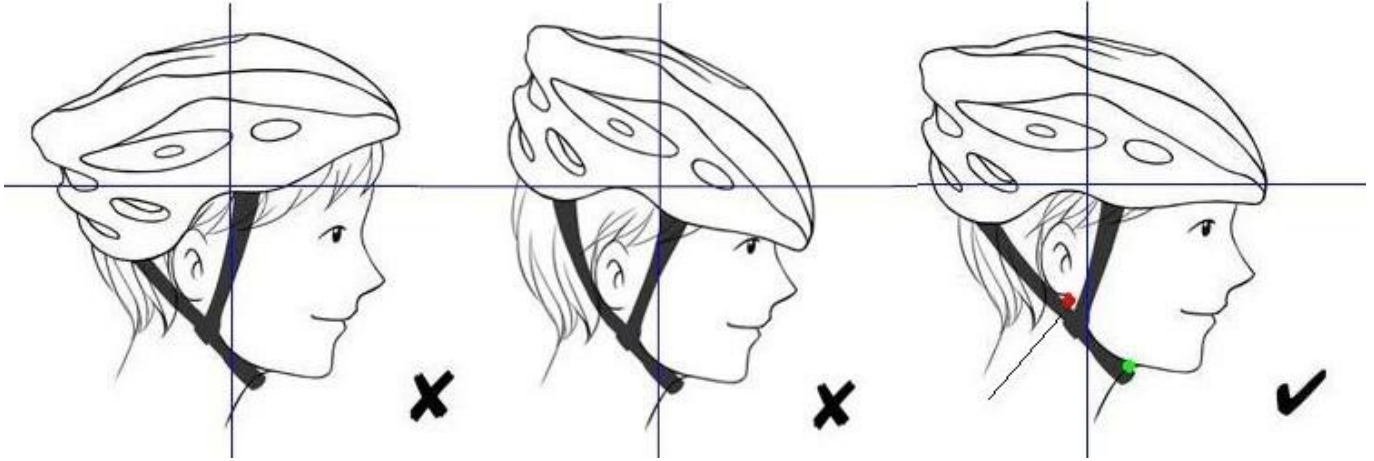

evrensel-fit boyutlandırma halkası (tek beden herkese uyar) ve ayarlanabilir askıları sunuyoruz. Bazen bazı çocuk kask dahil olmak üzere bazı kask, hala bu görevi gerçekleştirmek için uygun yastıkları bir seçki sunuyor.

Eğer başınızın üzerinde bir kask yerleştirmeden önce uyum ayarlamak için, ilk boyutlandırma halkasını genişletmek. kask yerine geldikten sonra, kafanın arkasında ulaşmak ve bir rahat uyum elde edene kadar (bir kaydırıcı iterek ya da bir kadran bükerek) halka sıkın.

Sağ: Kask seviyesi

İyi bir uyan kask kask satışı oturduğundan, ancak rahatsız edici sıkı olmamak MTB gerekir. Bu en fazla 1 inç kaşlarınızı üstünde ön kenarı ile başınızın (değil geriye doğru) üzerine seviyesini oturtmak gerekir. Sizin alnı korunmalıdır. yan ve arkadan öne tarafa Kaskı itin. kask belirgin geçer ise, uyum oturduğundan için boyutlandırma halkası (veya pedleri) ayarlayın.

Yanlış: Kask geri hareket ettirildiğinde

Sonraki, toka ve chinstrap sıkın. Daha sonra arka kenarındaki yukarı, kask ön kenarında yukarı itin. Kask her iki yönde belirgin hareket ederse, chinstrap sıkın ve tekrar deneyin. rahat bir oturuş sağlamak için her iki kulak çevresinde kayışları ayarlayın. chinstrap büküldü ile nihayet, ağzını aç. Bunu da kask alnına karşı basın yoksa, daha sıkın ve tekrarlayın. Sadece aşırı kayışı sıkın ve rahatsızlık oluşturmaz.

Biz ödeme koşulları çaldı geniş bir sağlar. Ödemeyi yerine getirmek için en iyi yöntemi seçebilirsiniz. nakliye verimliliğini ve amp artırmak için; maliyetini azaltmak, uluslararası nakliye şirketleri ve amp ile uzun bir ilişki inşa etmişlerdir; Büyük gemi acenteleri. kask sipariş miktarı ve amp göre; nakliye gereksinimleri, size en iyi öneri ve amp sağlayabilir; assistance.Make bizimle her adımda sabitleyin ve amp; memnun!