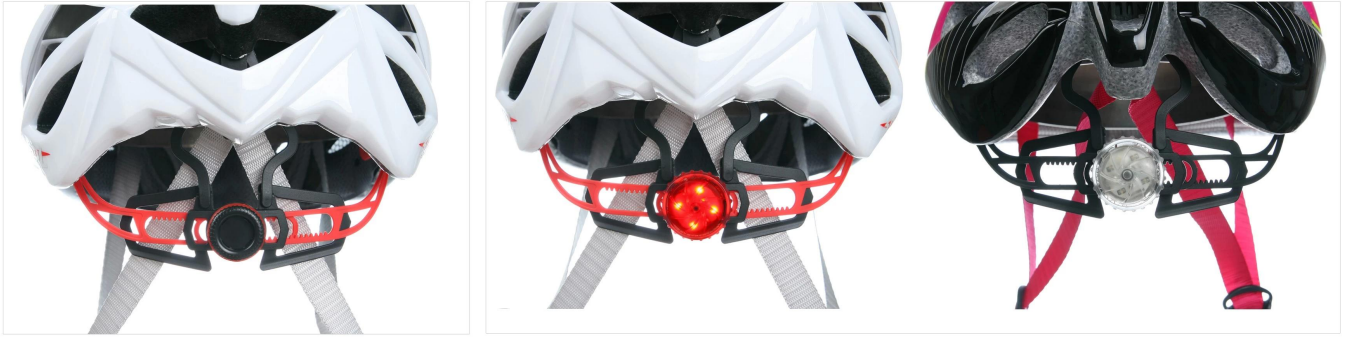

The Dial of Adjustment can be interchangeable with LED light

الأسلوب الأوروبي للقيادة: الأسلوب الأوروبي للقيادة: الأسلوب الأوروبي للقيادة:

Headform الأوروبي:

تم تصميم البيضاوي على شكل خوذة للرأس المتسابق مع البعد الذي يصلح كبير بالنسبة للأوروبيين.

headform عام:

العامة لرأس المتسابق مع البعد الذي هو أطول قليلا، من الأمام إلى الخلف من على قياس جنباً إلى headform تم تصميم خوذة جنب.

headform الآسيوية:

تناسب للآسيويين considerably تم تصميم جولة خوذة على شكل لرأس المتسابق مع البعد الذي هو

Helmet Shape 101

European Headform
An Oval shaped helmet is designed for a rider's head with a dimension which is considerably fit for Europeans.

Generic headform
A generic headform helmet is designed for a rider's head with a dimension which is slightly longer front-to-back than its side-to-side measurement.

Asian headform
A Round shaped helmet is designed for a rider's head with a dimension which is considerably fit for Asians.

الأسلوب الآسيوي للقيادة: الأسلوب الآسيوي للقيادة: الأسلوب الآسيوي للقيادة: